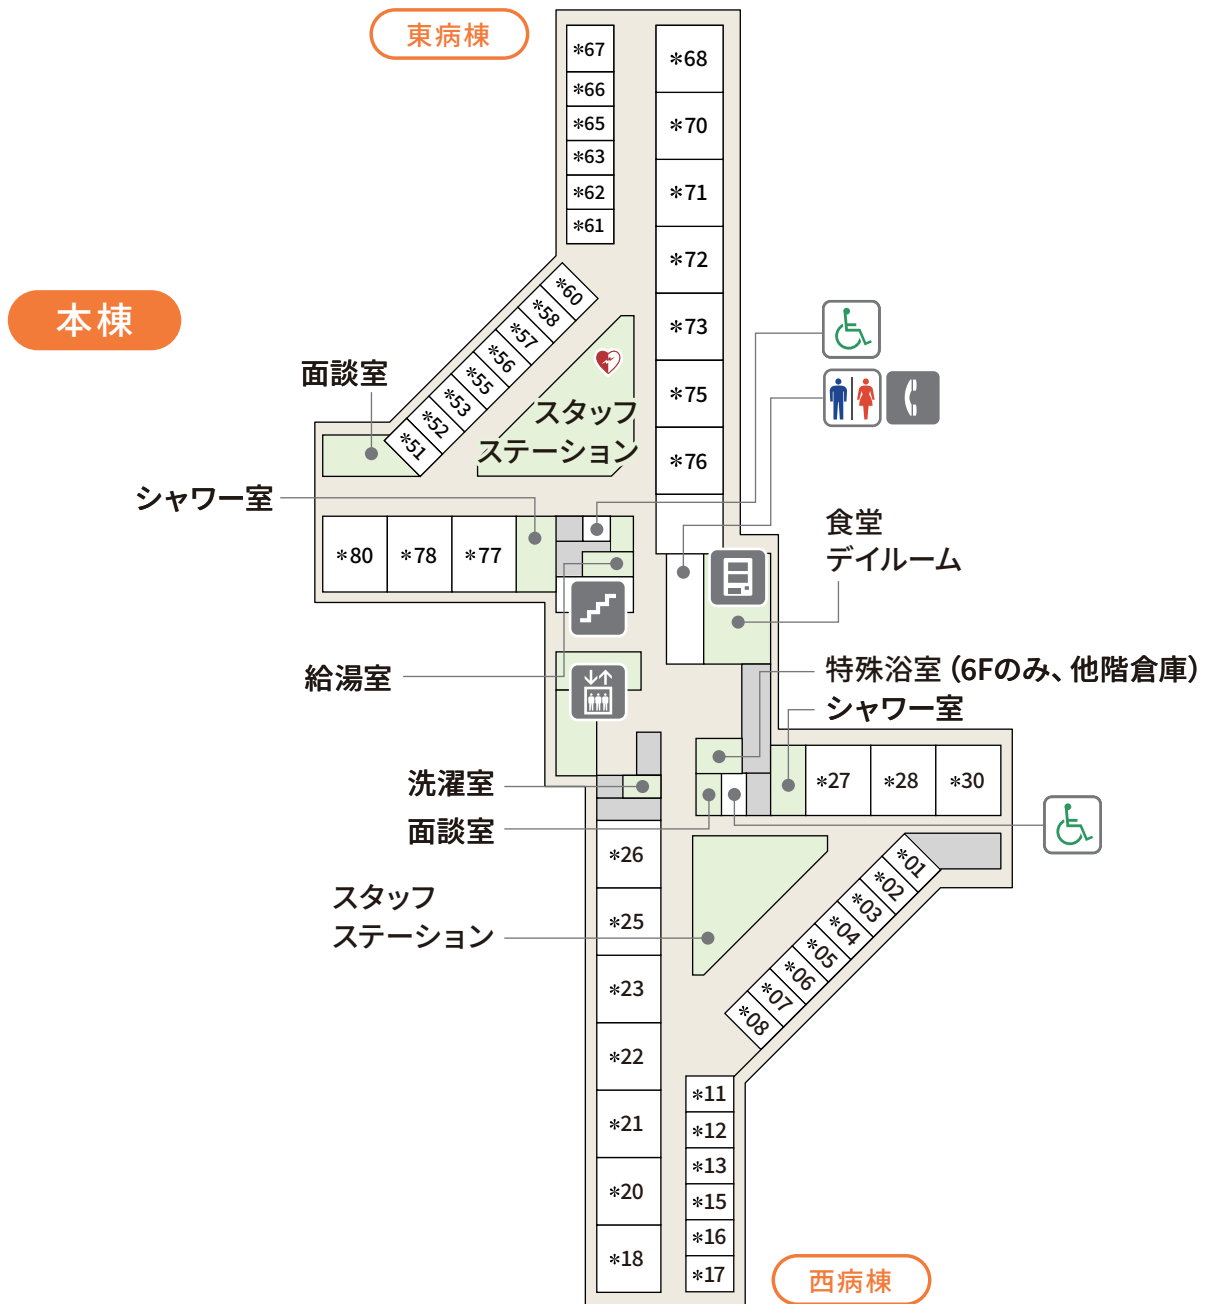

授乳室

● 本棟のご案内

5F

一般トイレ

車イストイレ

公衆電話

自動販売機

● 本棟のご案内

6～7F

一般トイレ

車イストイレ

公衆電話

自動販売機

*印には6F～7Fの各階数が入ります

● 本棟のご案内

8F

一般トイレ

車イストイレ

公衆電話

自動販売機

● 本棟のご案内

9F

一般トイレ

車イストイレ

公衆電話

自動販売機

本棟